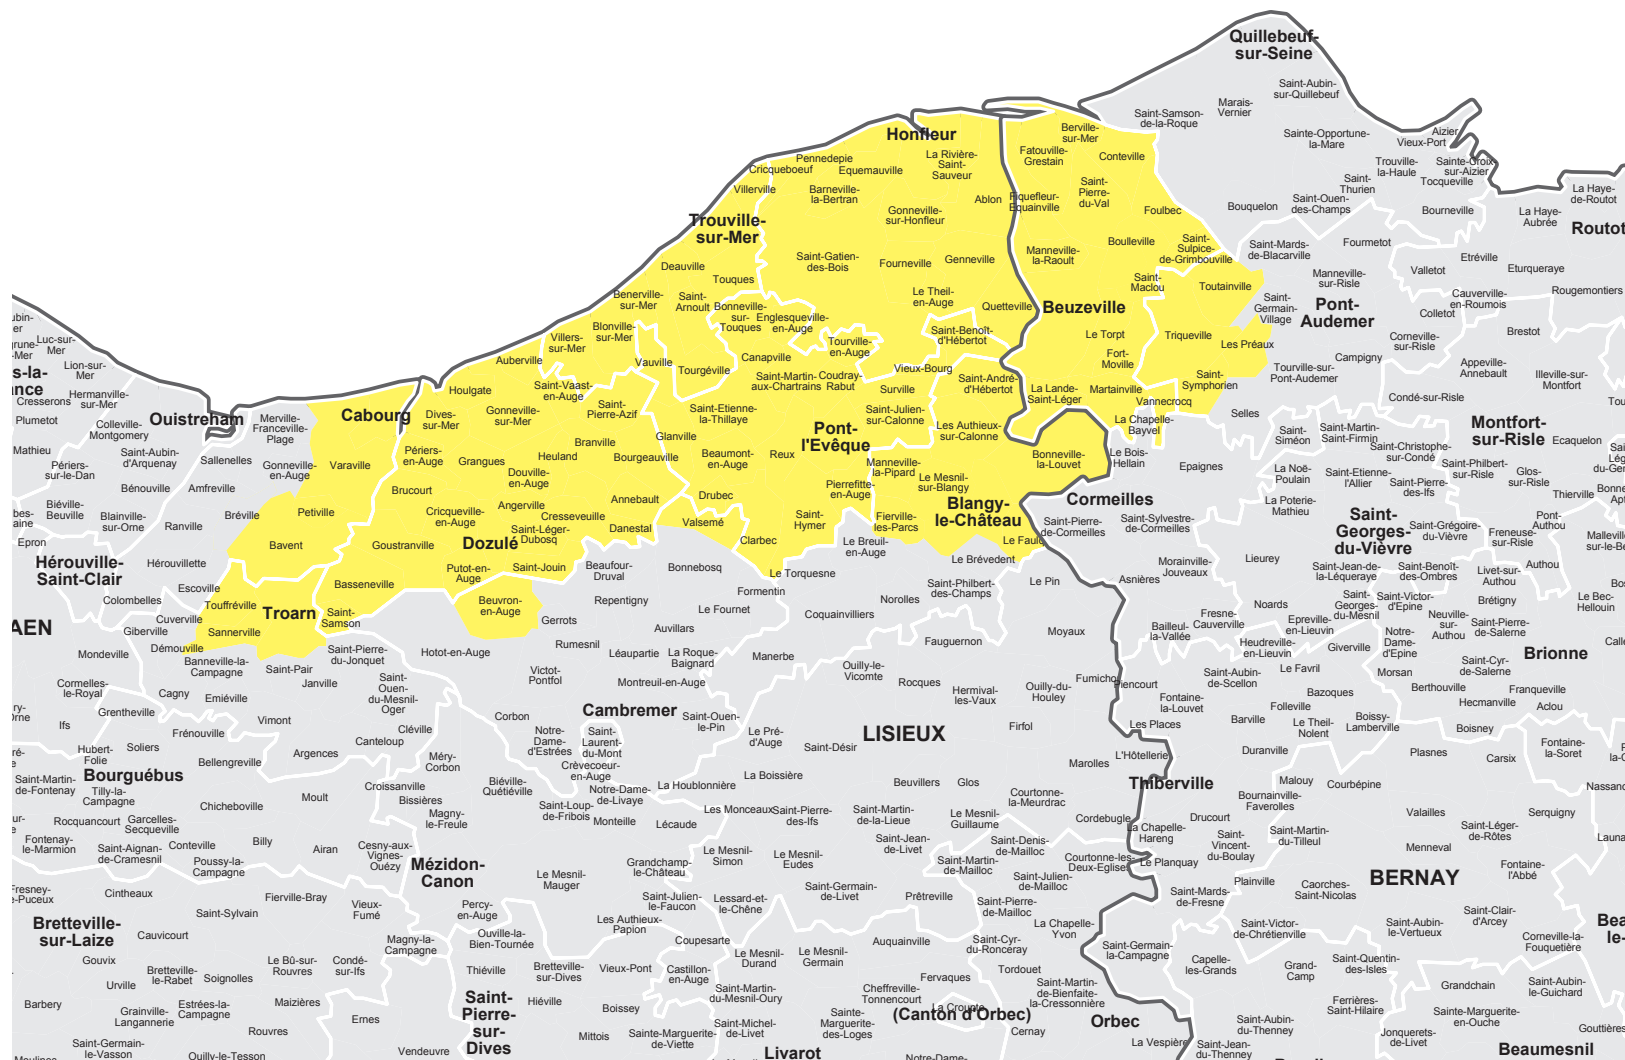

Votre hebdomadaire dans le Calvados

Le Pays d'Auge - Littoral

Parution : mardi et vendredi

Audience et lectorat

8.287 exemplaires
chaque semaine

3,6 lecteurs par
exemplaire diffusé

29.833 lecteurs
chaque semaine (1)