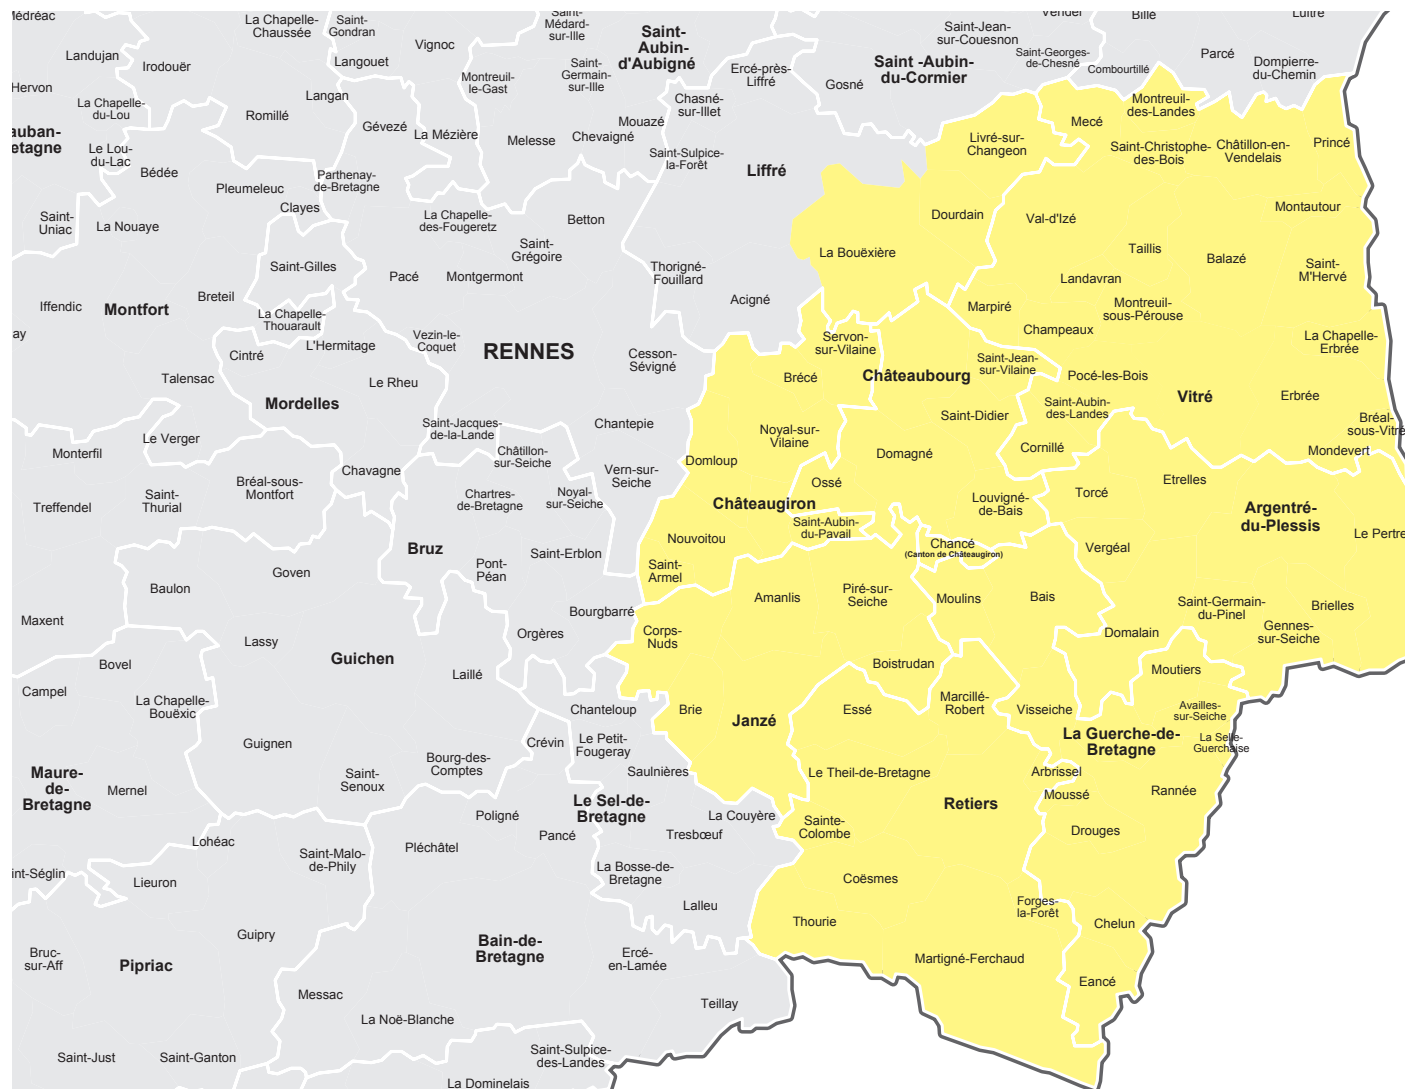

Votre hebdomadaire dans l'Ille-et-Vilaine

Le Journal de Vitré

Parution : vendredi

Audience et lectorat

5.662 exemplaires
chaque semaine

3,6 lecteurs par
exemplaire diffusé

20.383 lecteurs
chaque semaine (1)