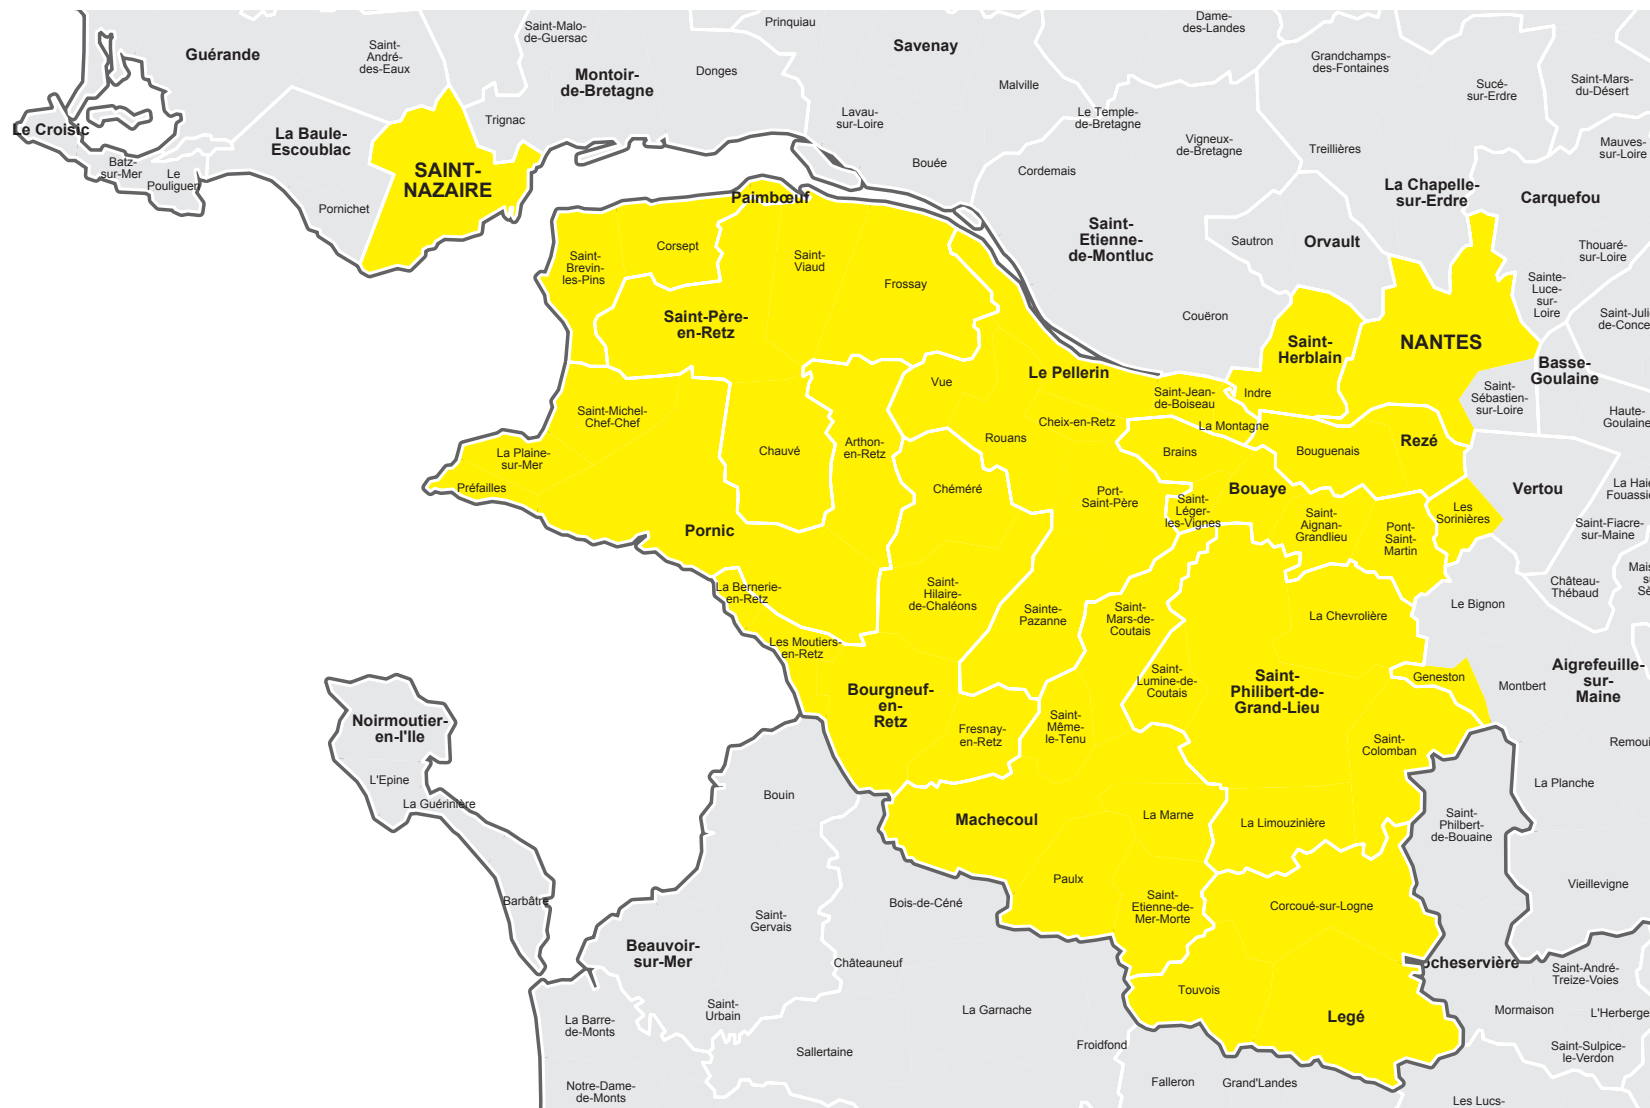

Votre hebdomadaire dans la Loire-Atlantique

Le Courrier du Pays de Retz

Parution : vendredi

Audience et lectorat

12.270 exemplaires
chaque semaine

3,6 lecteurs par
exemplaire diffusé

44.172 lecteurs
chaque semaine (1)