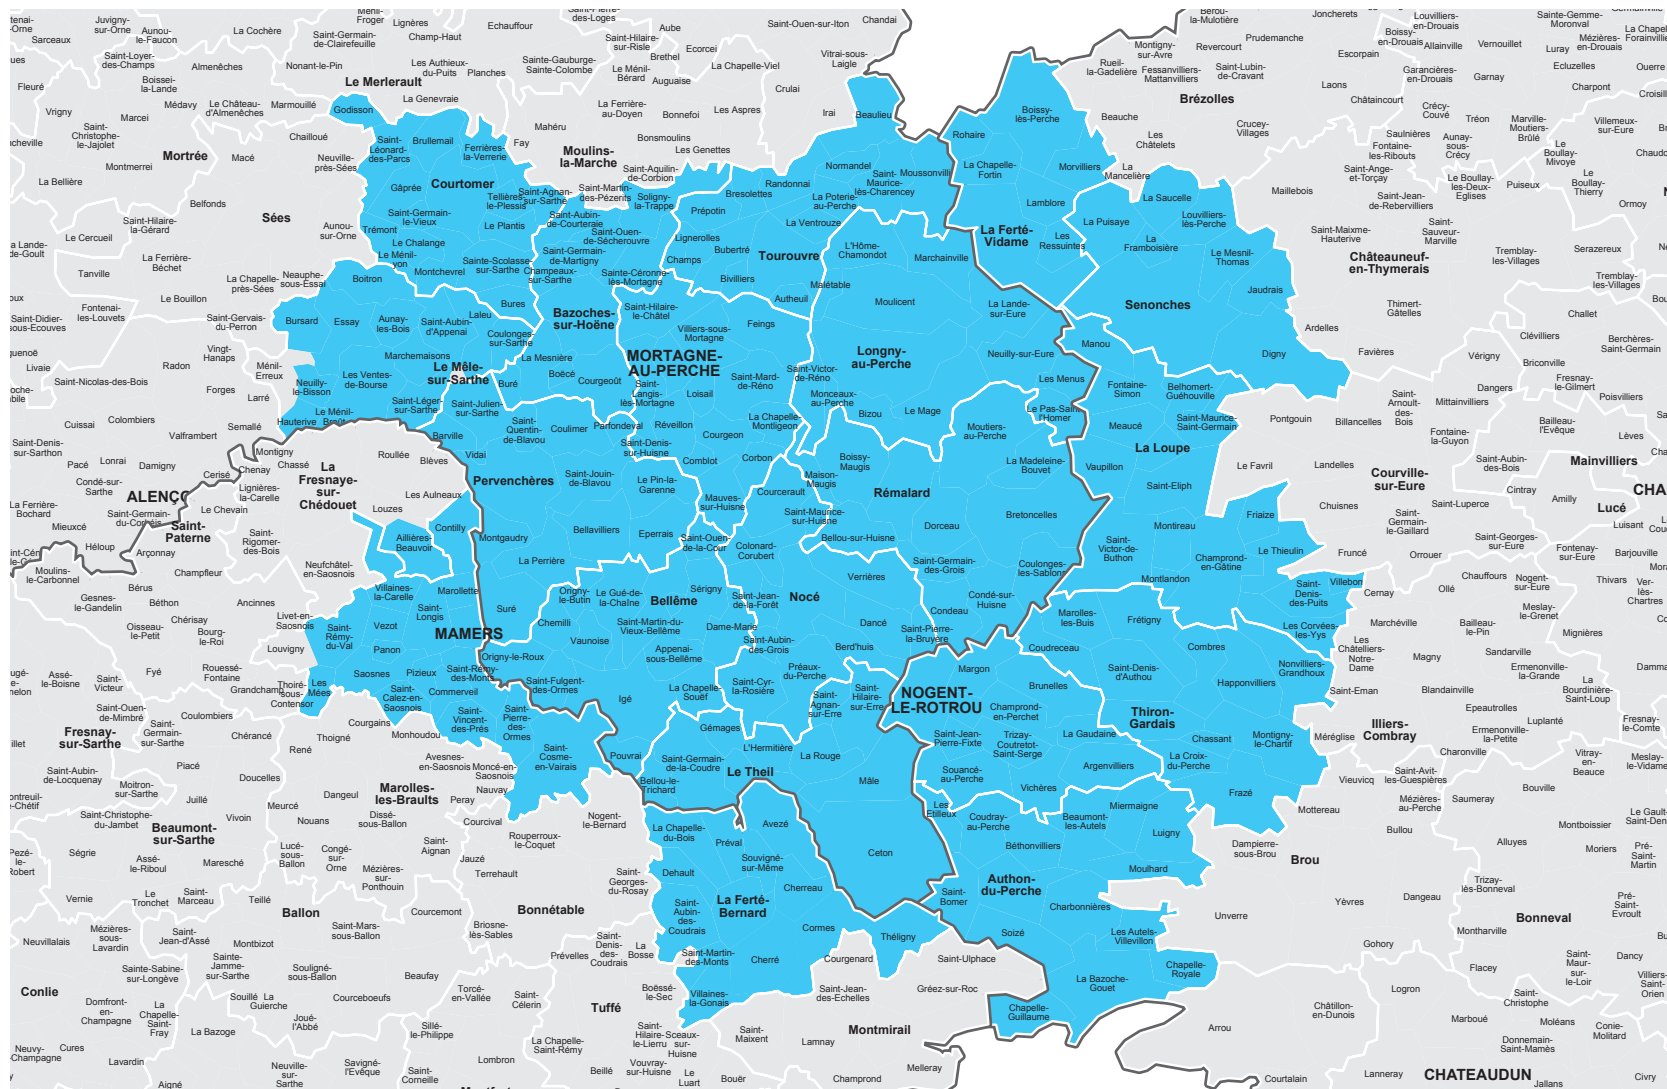

Votre hebdomadaire dans l'Orne

Le Perche

Parution : mercredi

Audience et lectorat

12.159 exemplaires
chaque semaine

3,6 lecteurs par
exemplaire diffusé

43.772 lecteurs
chaque semaine (1)

Des journaux lus en
moyenne 22 mn (1)