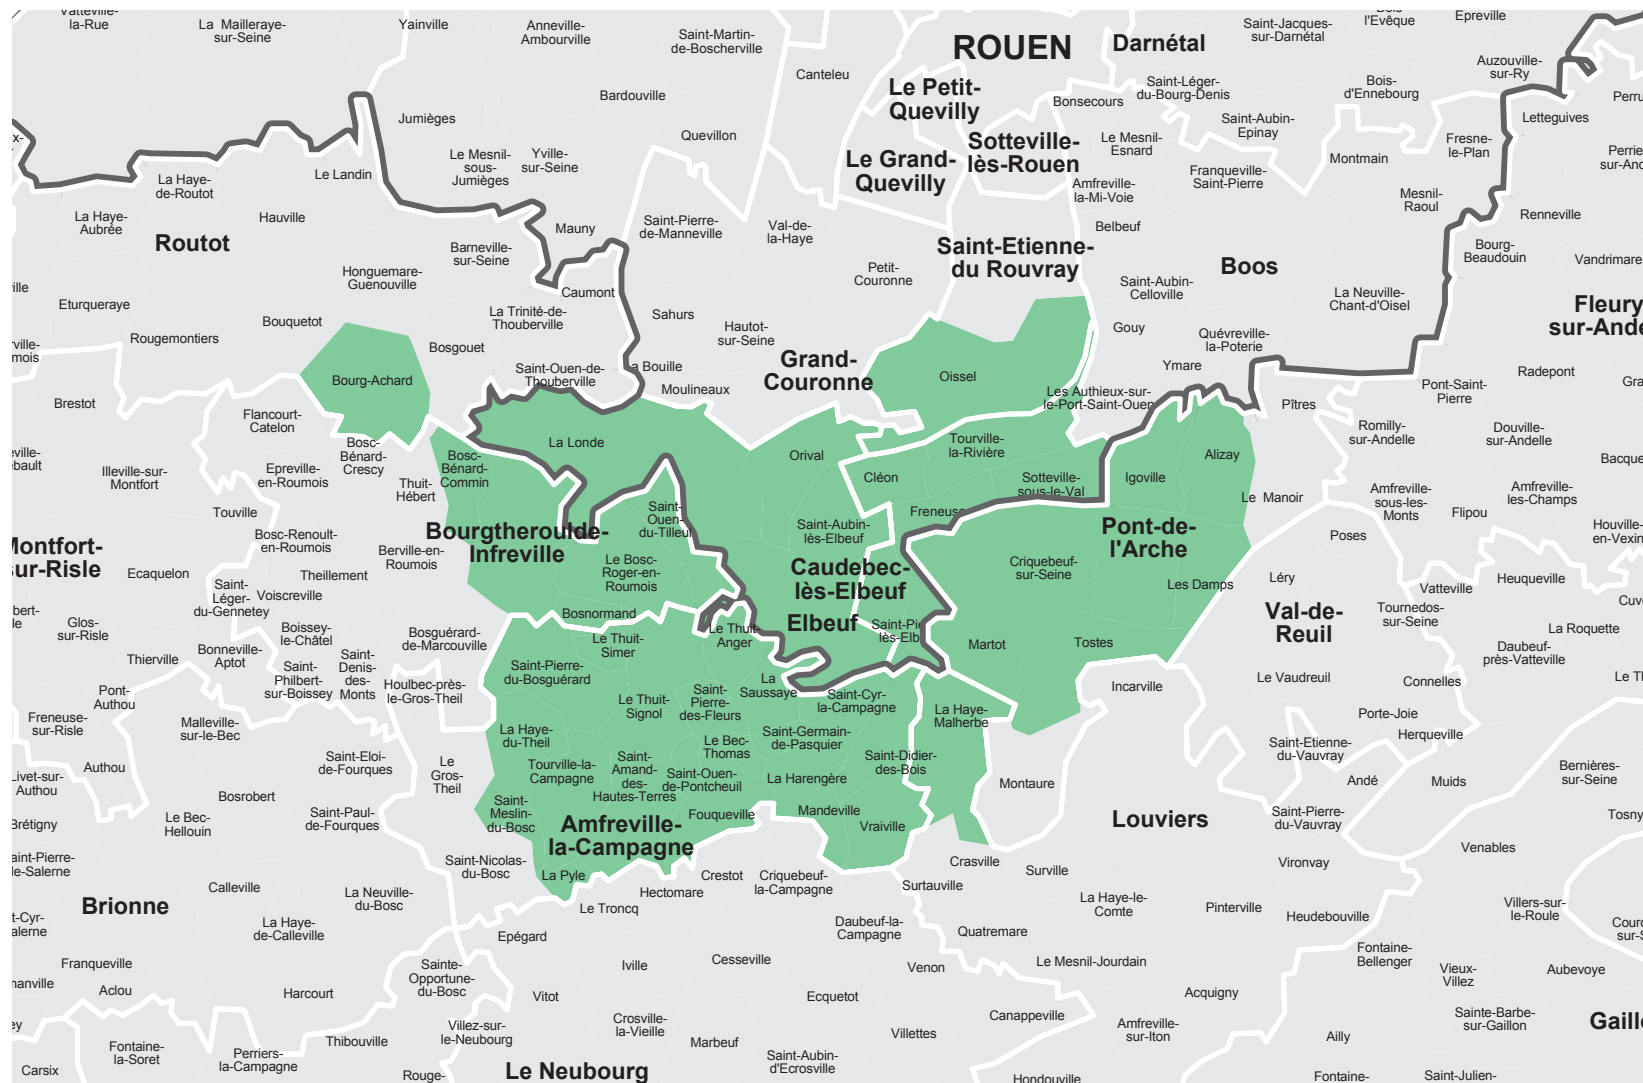

Votre hebdomadaire dans la Seine Maritime

Le Journal d'Elbeuf

Parution : mardi et vendredi

Audience et lectorat

3.658 exemplaires
chaque semaine

3,6 lecteurs par
exemplaire diffusé

13.169 lecteurs
chaque semaine (1)