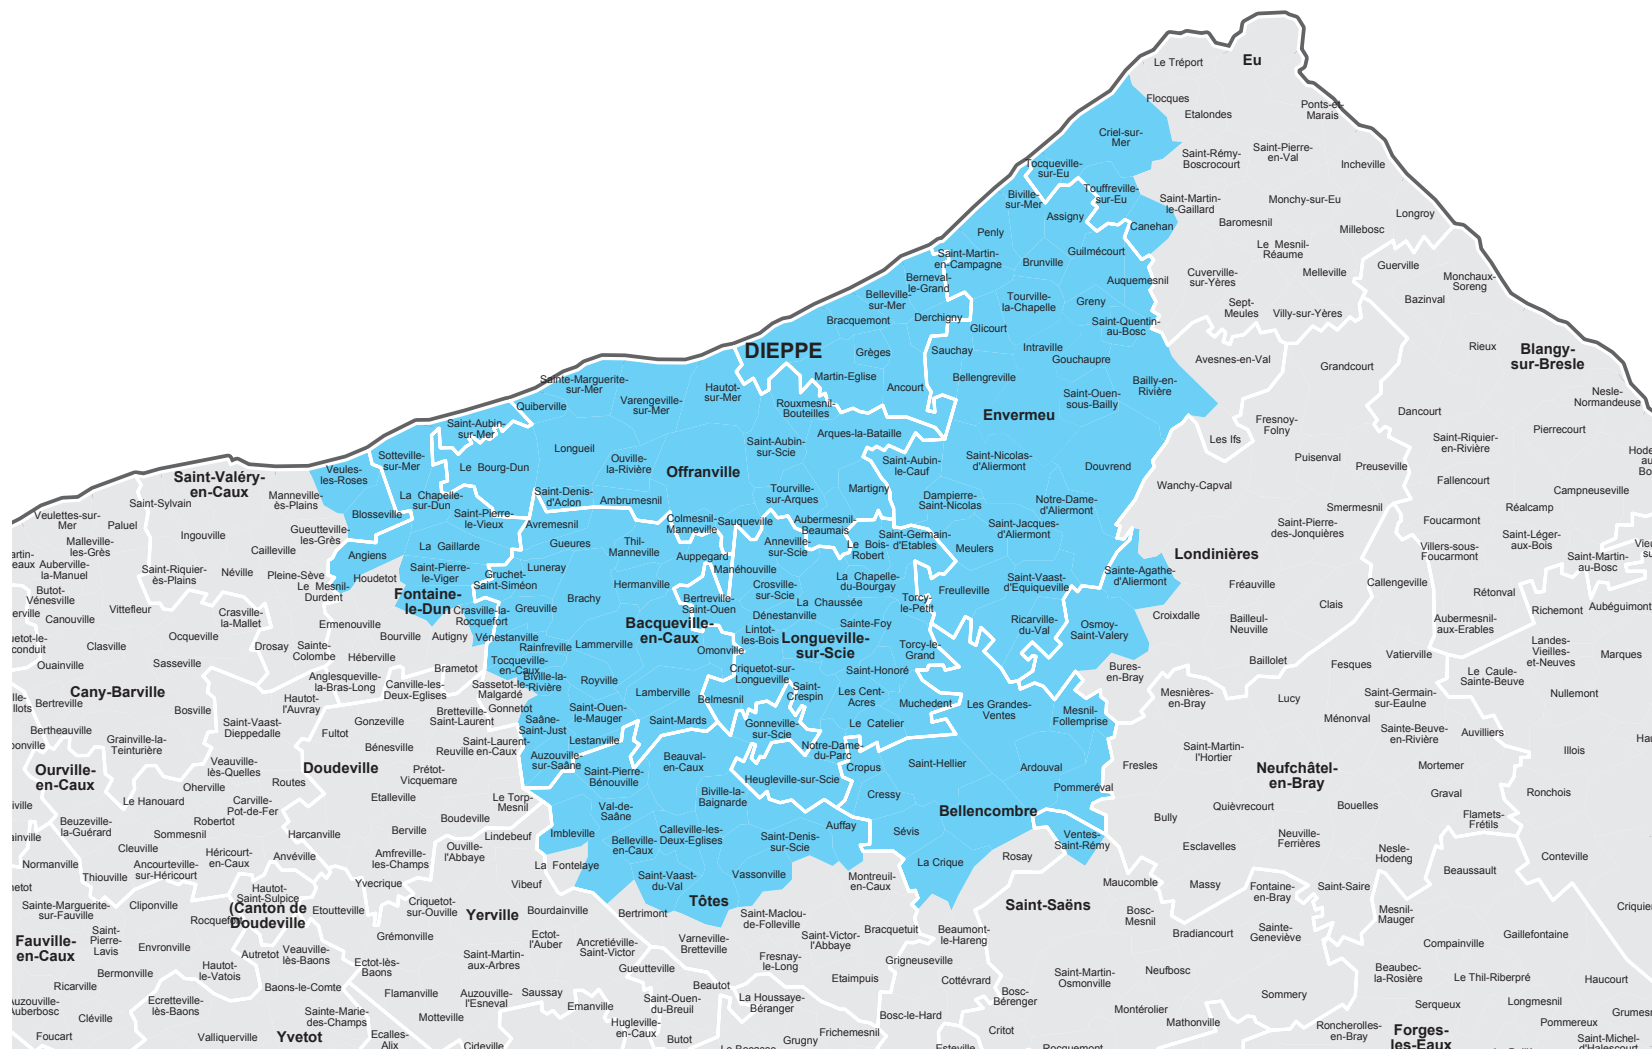

Votre hebdomadaire dans la Seine Maritime

Les Informations Dieppoises

Parution : mardi et vendredi

Audience et lectorat

16.228 exemplaires
chaque semaine

3,6 lecteurs par
exemplaire diffusé

58.421 lecteurs
chaque semaine (1)

Des journaux lus en
moyenne 22 mn (1)

Des journaux repris
en main: 1,8 fois (1)

(1) - Base EPIQ TNS SOFRES 2006 - 2007 Lecture veille