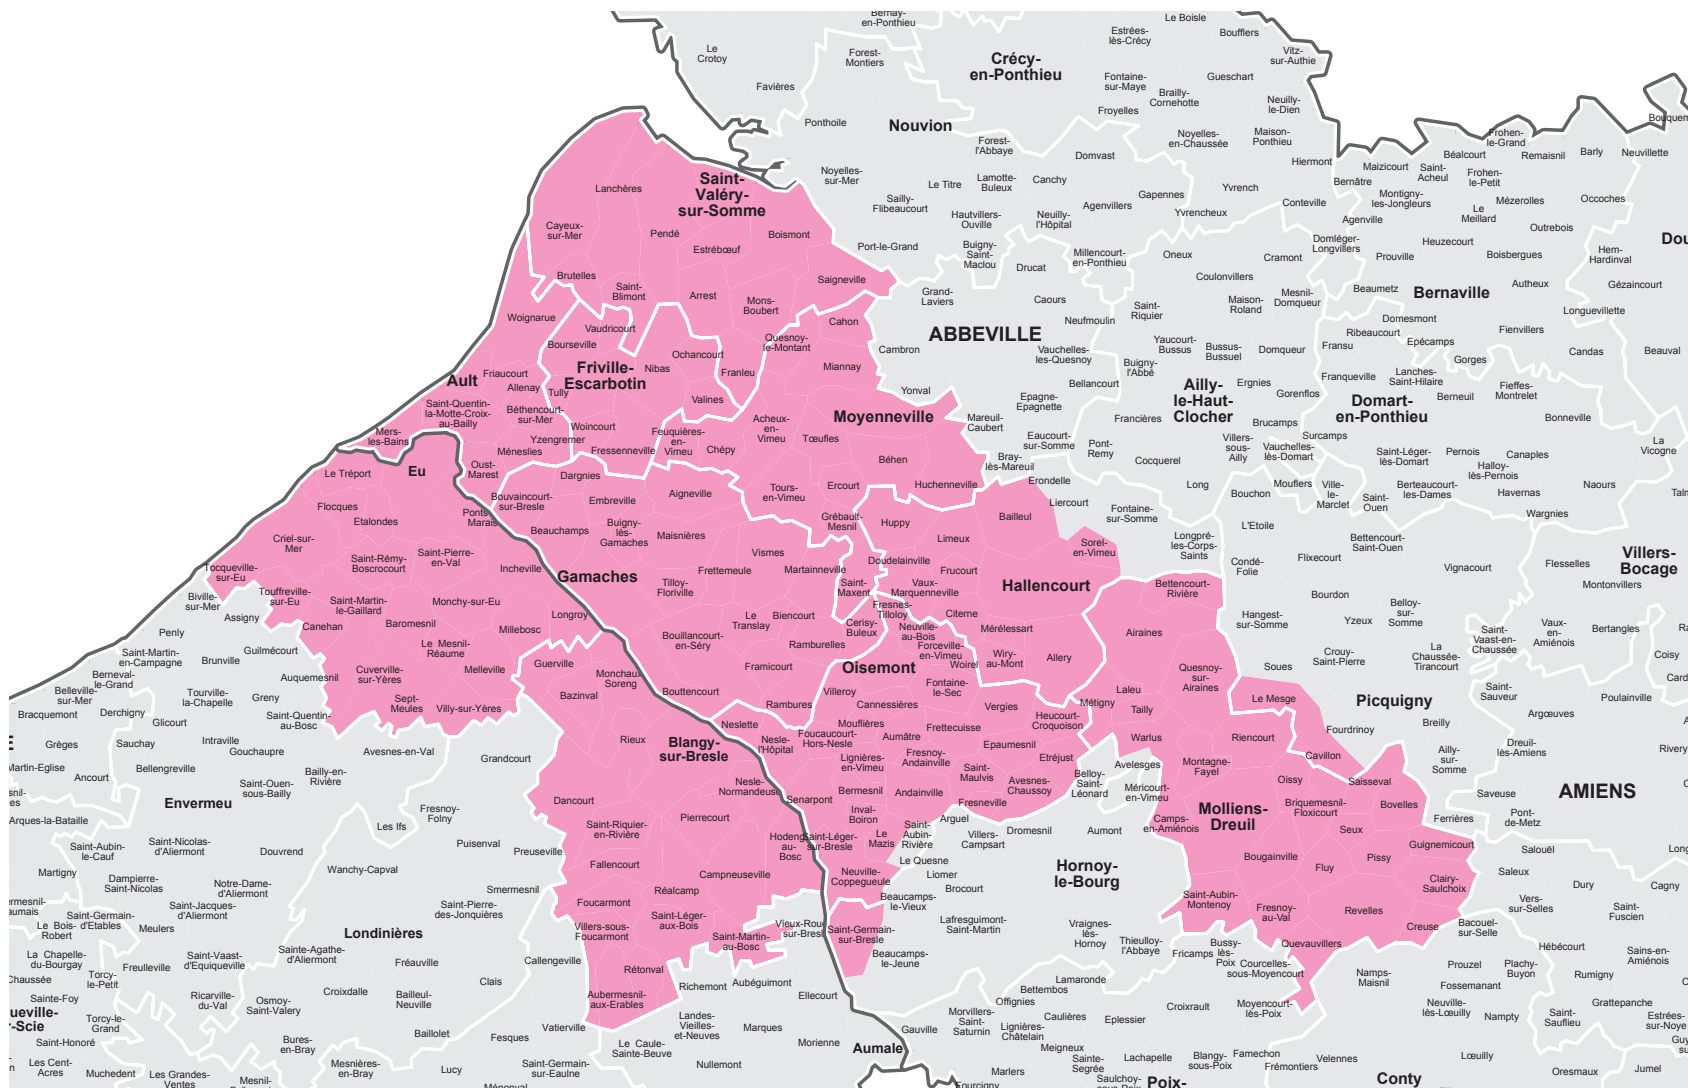

Votre hebdomadaire dans la Somme et la Seine-Maritime

■ L'éclaireur de Gamaches

Parution : mardi

Audience et lectorat

6.548 exemplaires
chaque semaine

3,6 lecteurs par
exemplaire diffusé

23.573 lecteurs
chaque semaine (1)