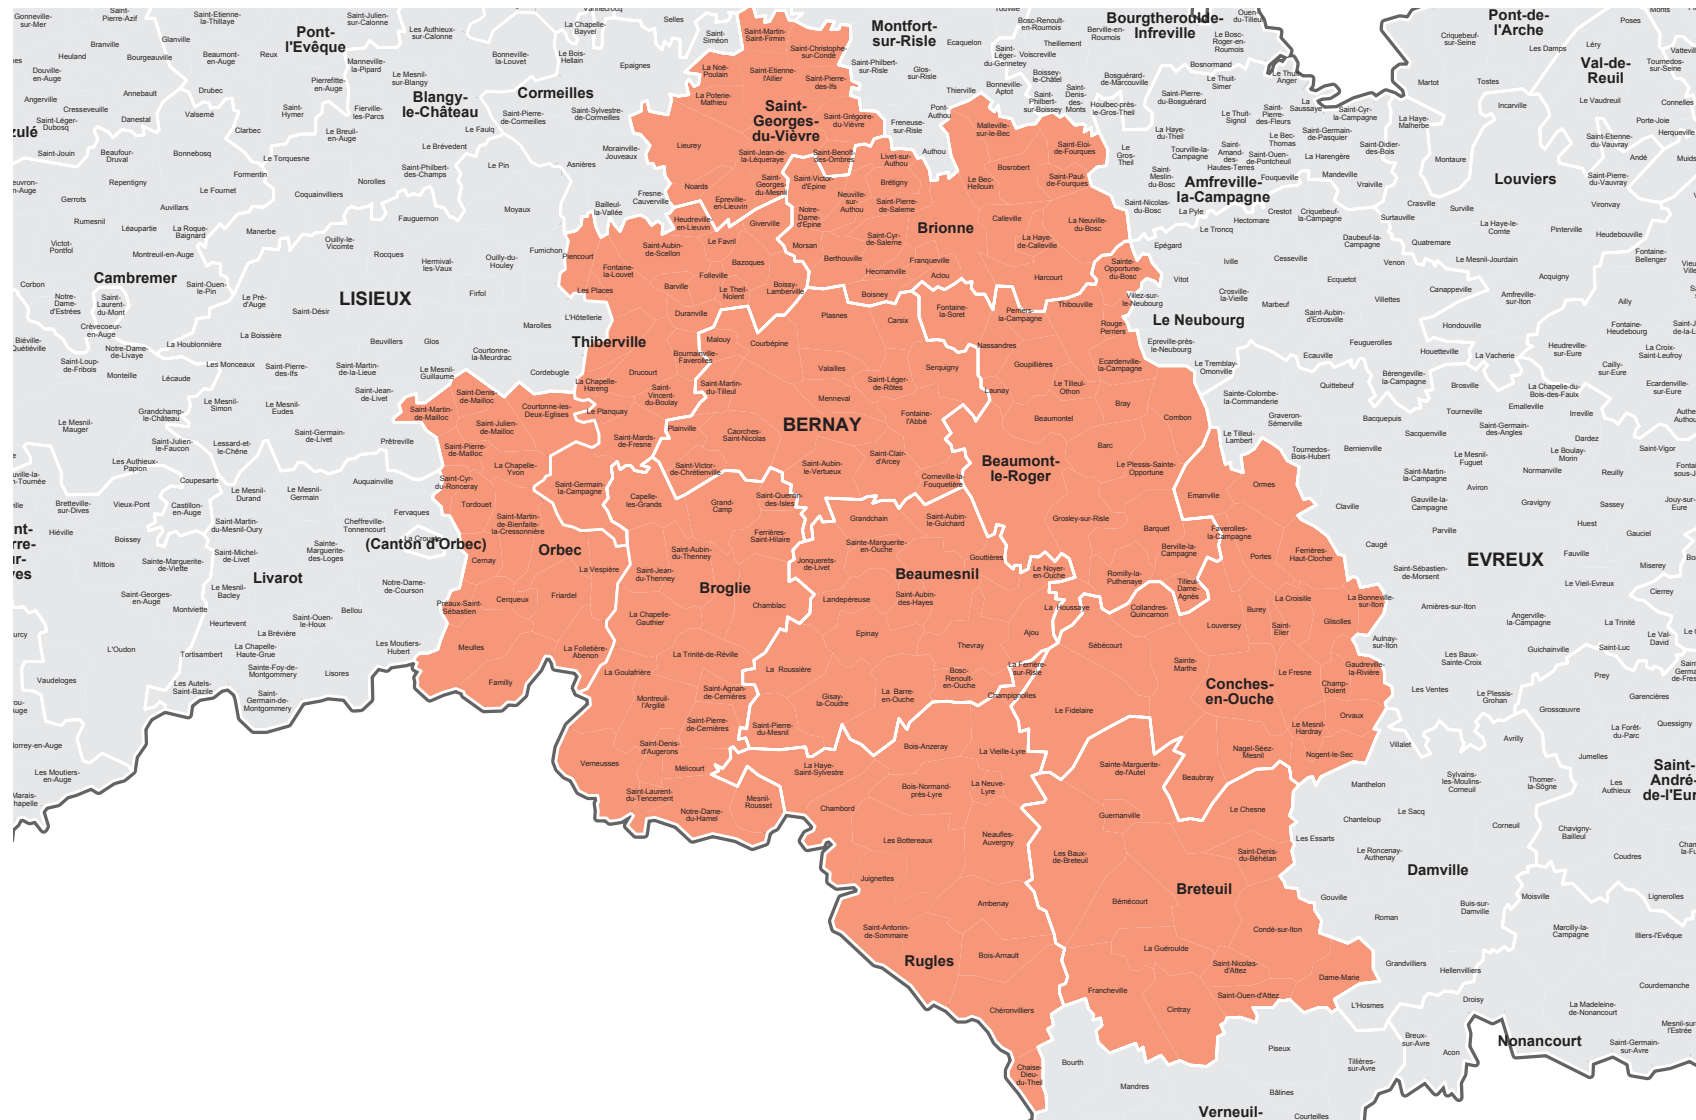

Votre hebdomadaire dans l'Eure

L'Eveil Normand

Parution : mercredi

Audience et lectorat

11.115 exemplaires chaque semaine

3,6 lecteurs par exemplaire diffusé

40.014 lecteurs chaque semaine (1)

Des journaux lus en moyenne 22 mn (1)