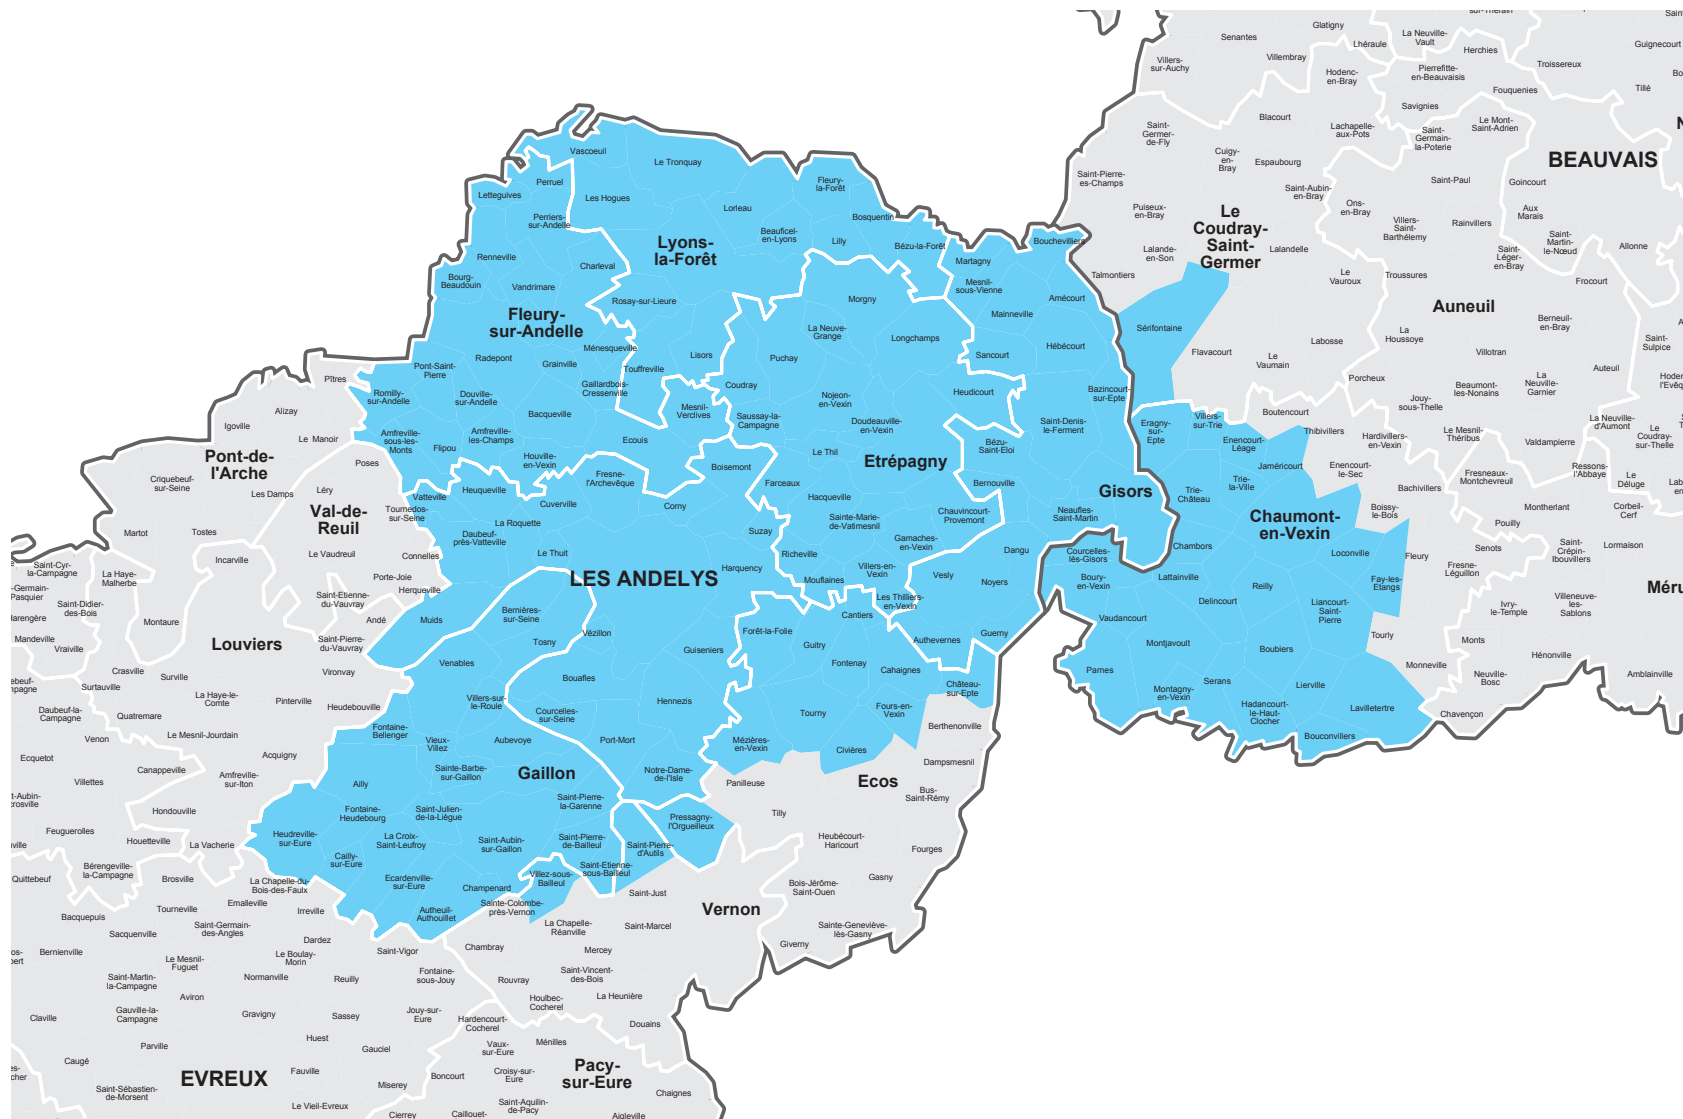

Votre hebdomadaire dans l'Eure

L'Impartial
Parution : jeudi

Audience et lectorat

12.130 exemplaires
chaque semaine

3,6 lecteurs par
exemplaire diffusé

43.668 lecteurs
chaque semaine (1)

Des journaux lus en
moyenne 22 mn (1)