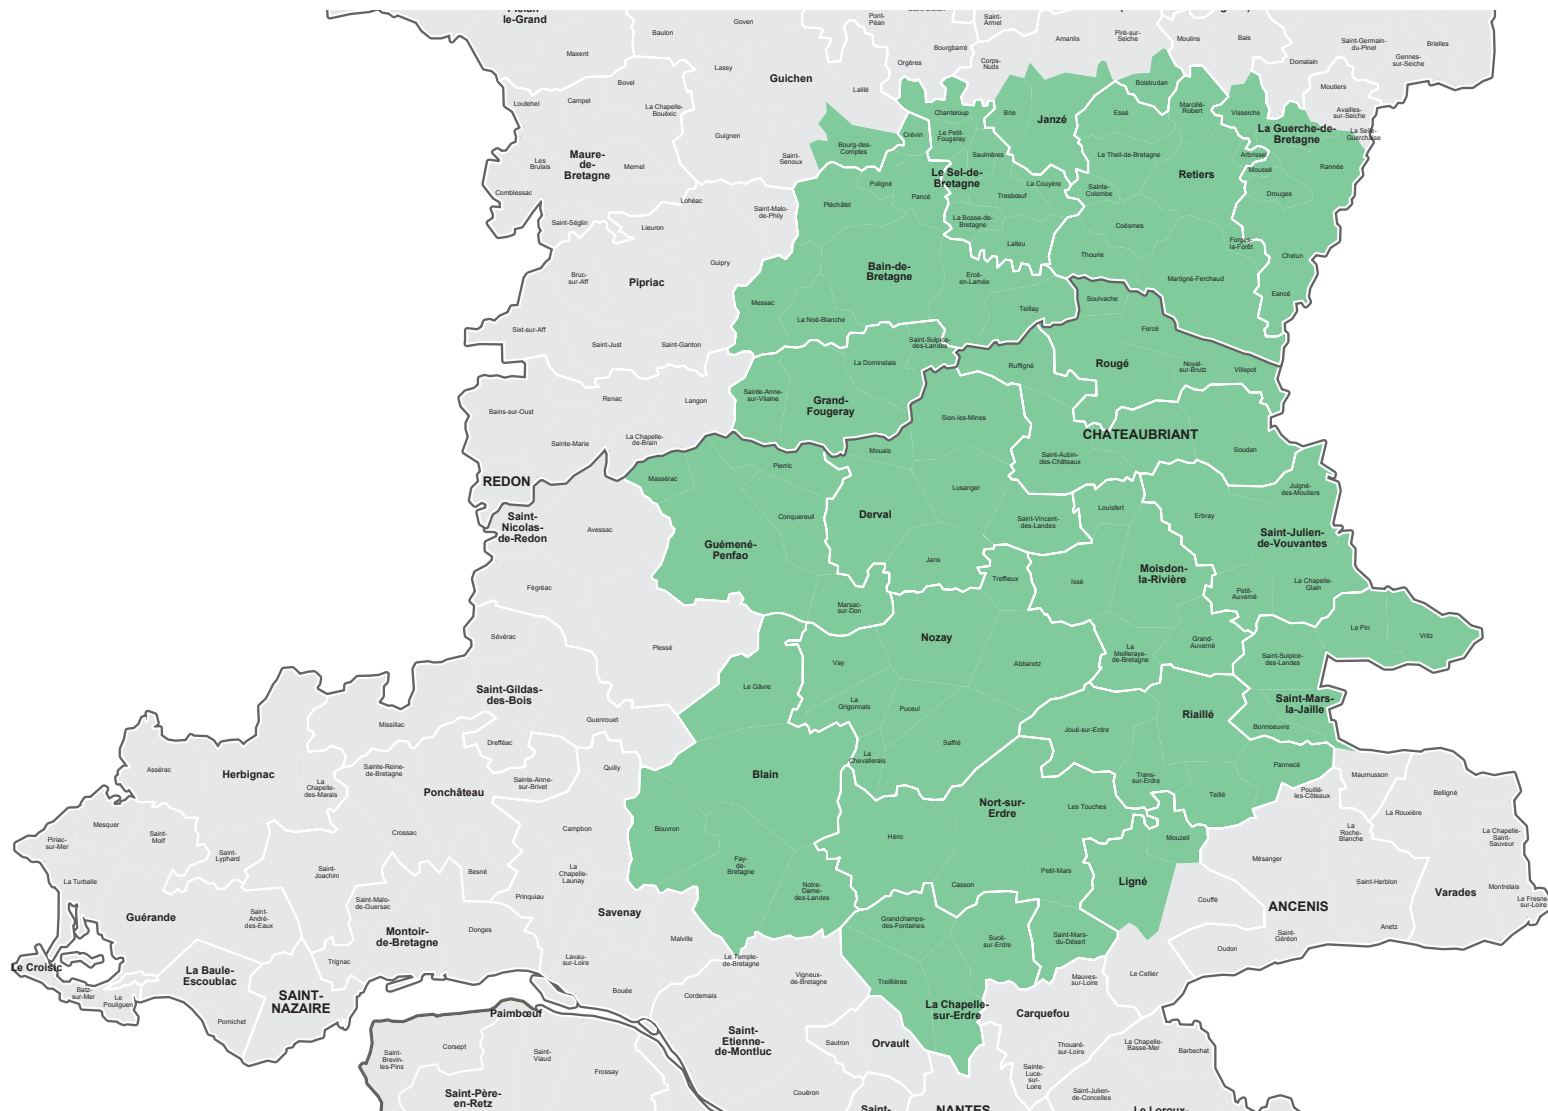

Votre hebdomadaire dans la Loire-Atlantique

L'Eclaireur de Chateaubriant

Parution : vendredi

Audience et lectorat

10.581 exemplaires
chaque semaine

3,6 lecteurs par
exemplaire diffusé

38.092 lecteurs
chaque semaine (1)