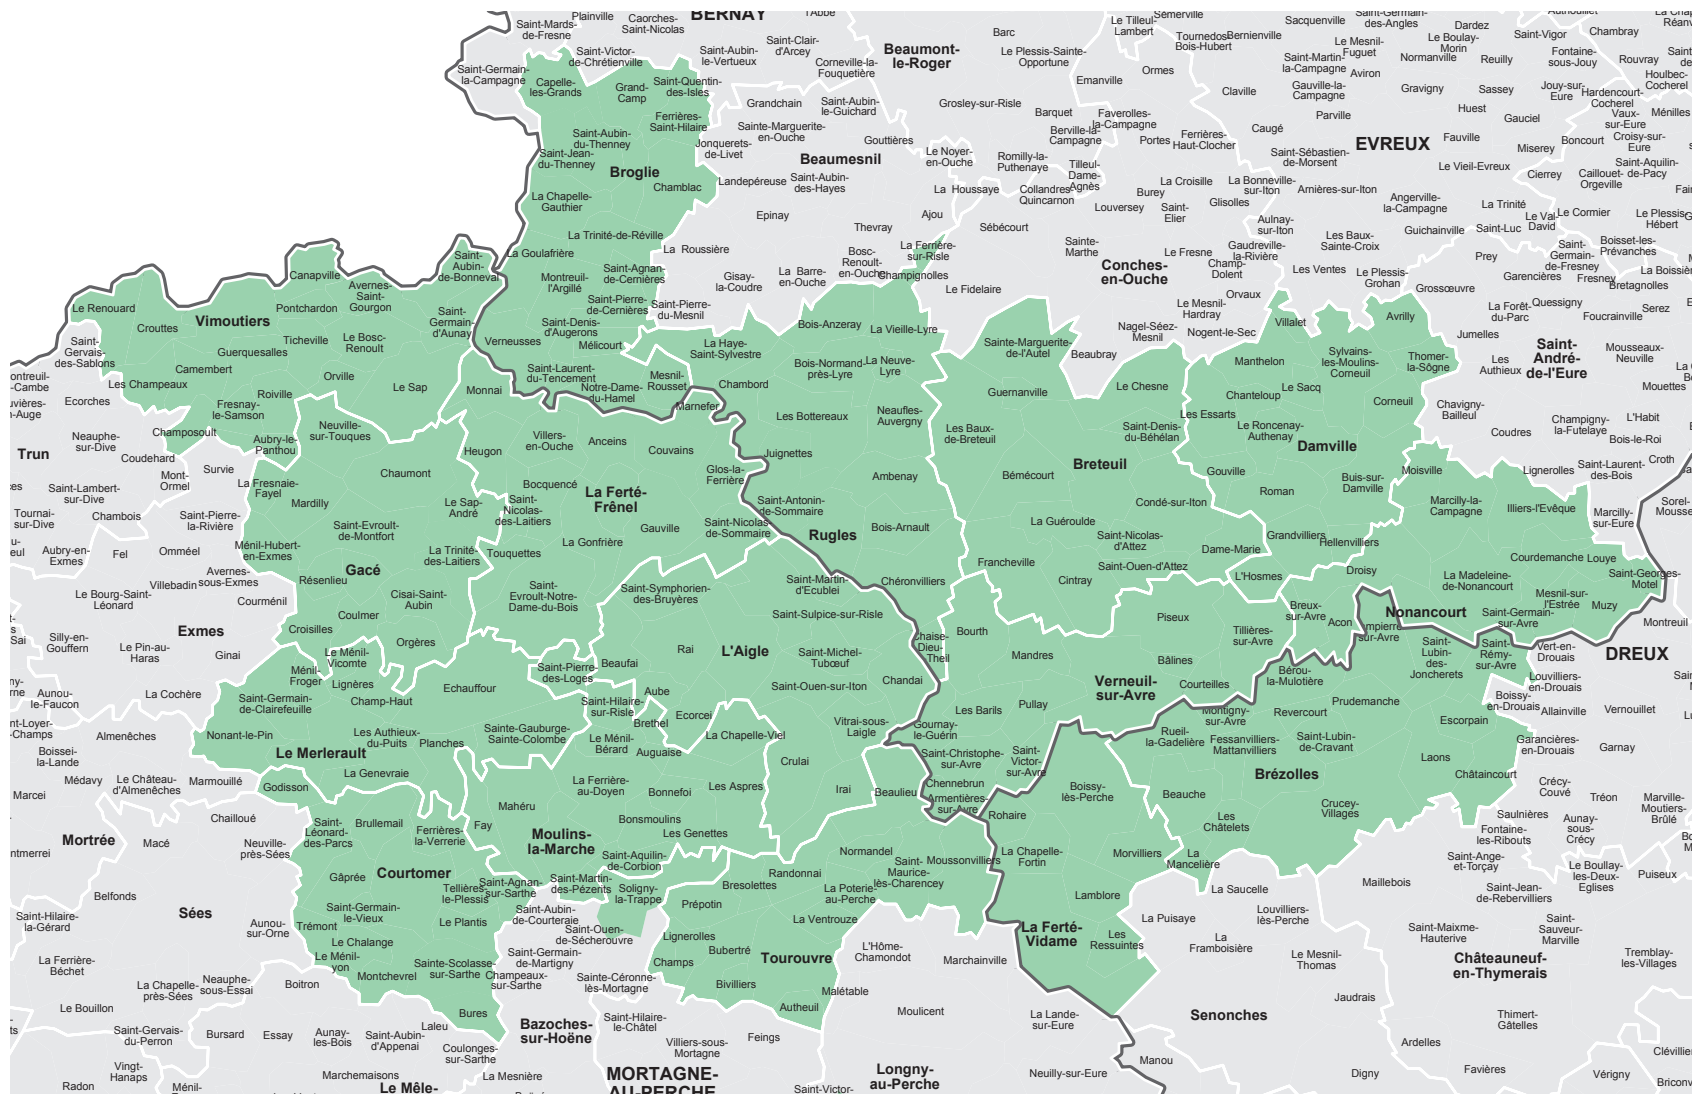

Votre hebdomadaire dans l'Orne

Le Réveil Normand

Parution : mercredi

Audience et lectorat

11.922 exemplaires
chaque semaine

3,6 lecteurs par
exemplaire diffusé

42.919 lecteurs
chaque semaine (1)

Des journaux lus en
moyenne 22 mn (1)