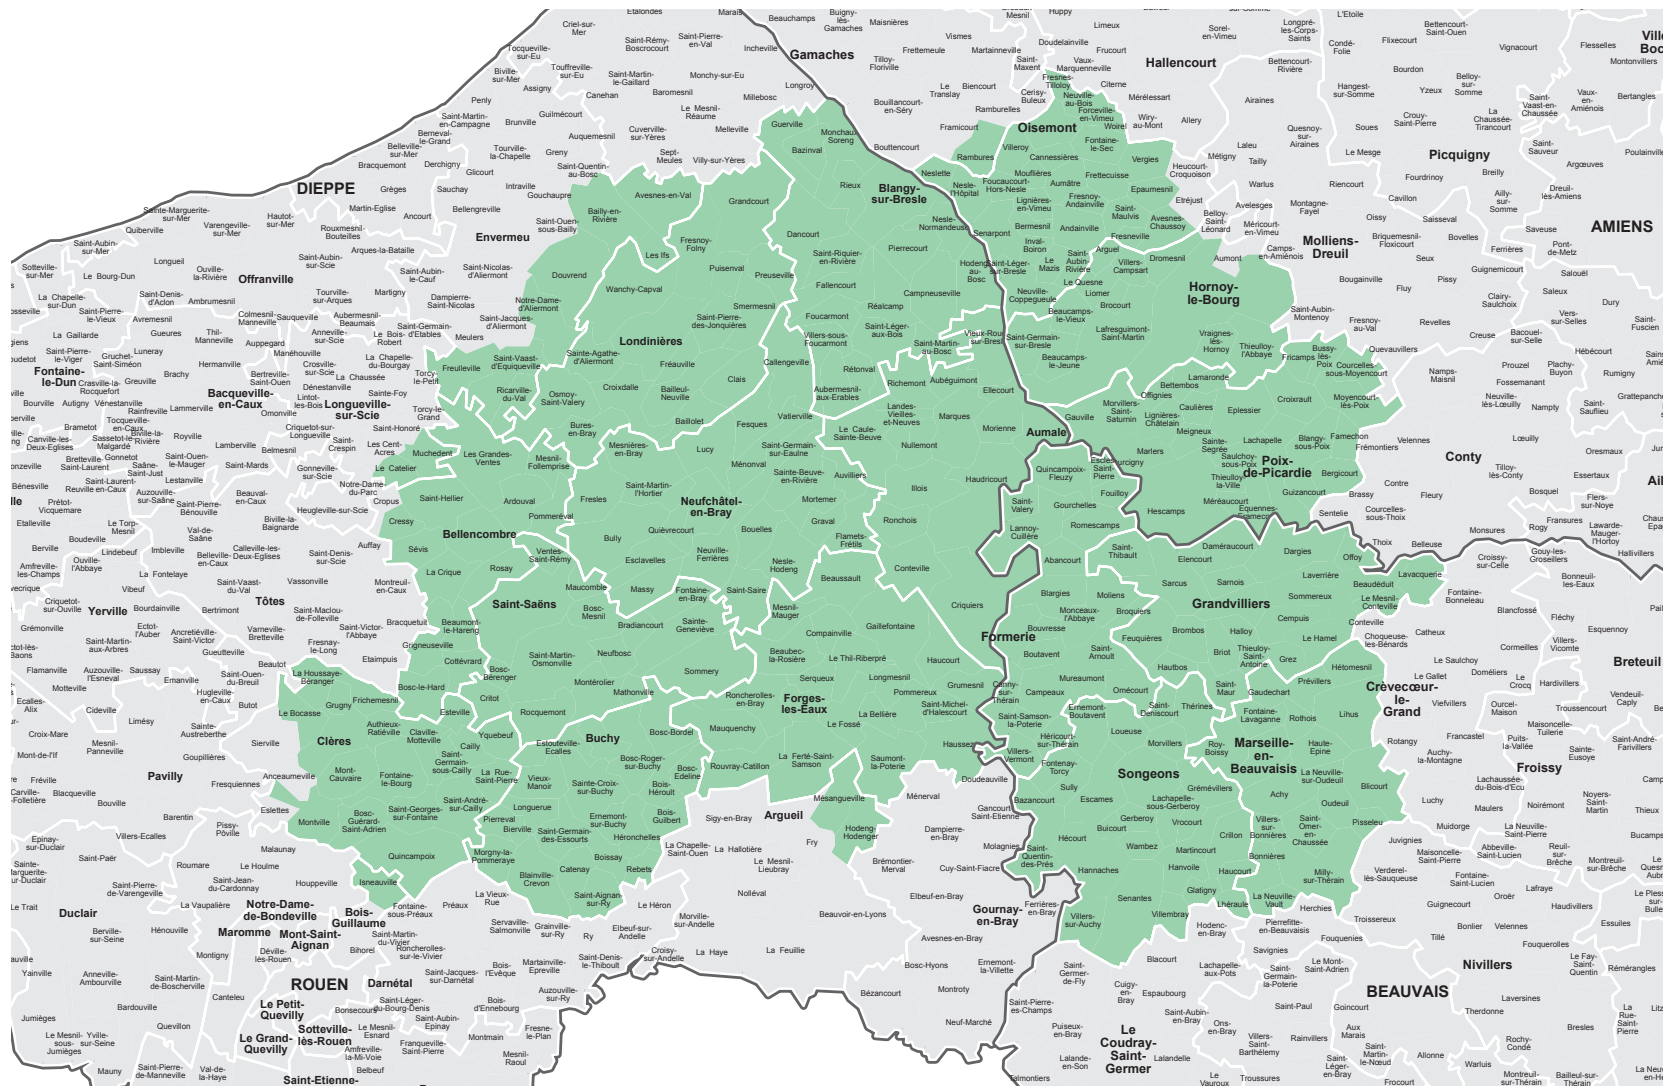

Votre hebdomadaire dans la Seine Maritime, l'Oise et la Somme

Le Réveil de Neufchâtel

Parution : jeudi

Audience et lectorat

13.113 exemplaires
chaque semaine

3,6 lecteurs par
exemplaire diffusé

47.207 lecteurs
chaque semaine (1)