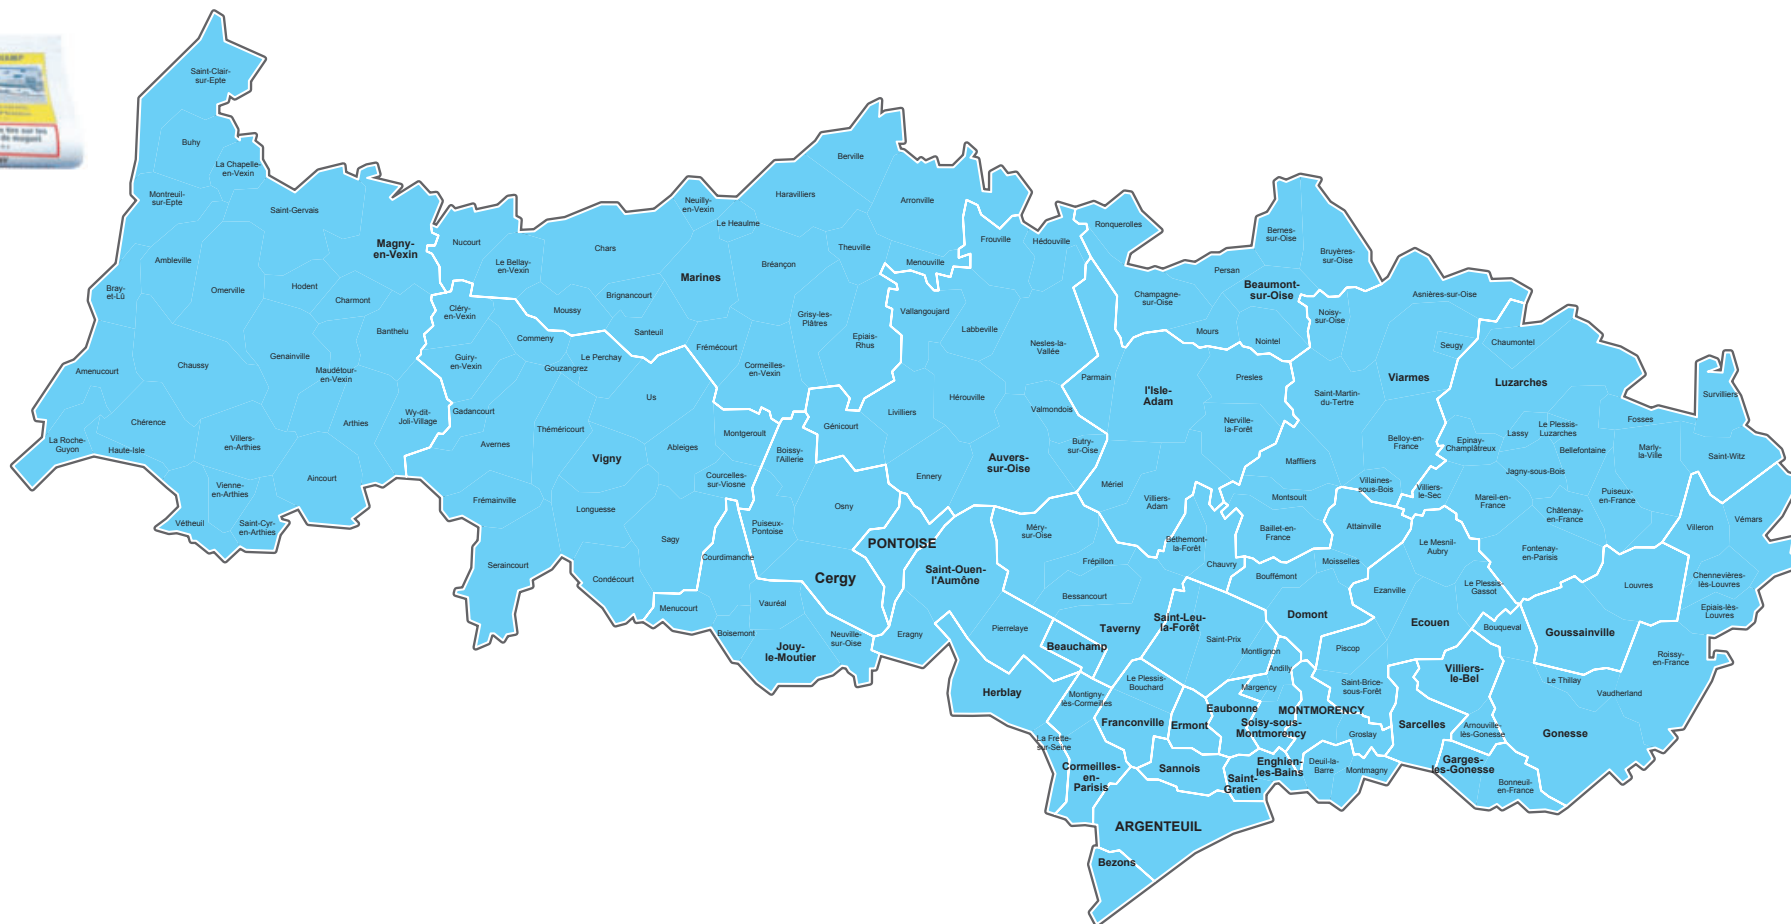

Votre hebdomadaire dans le Val d'Oise

L'Echo - Le Régional

Parution : vendredi

Audience et lectorat

3.833 exemplaires
chaque semaine

3,6 lecteurs par
exemplaire diffusé

13.799 lecteurs
chaque semaine (1)

Des journaux lus en
moyenne 22 mn (1)