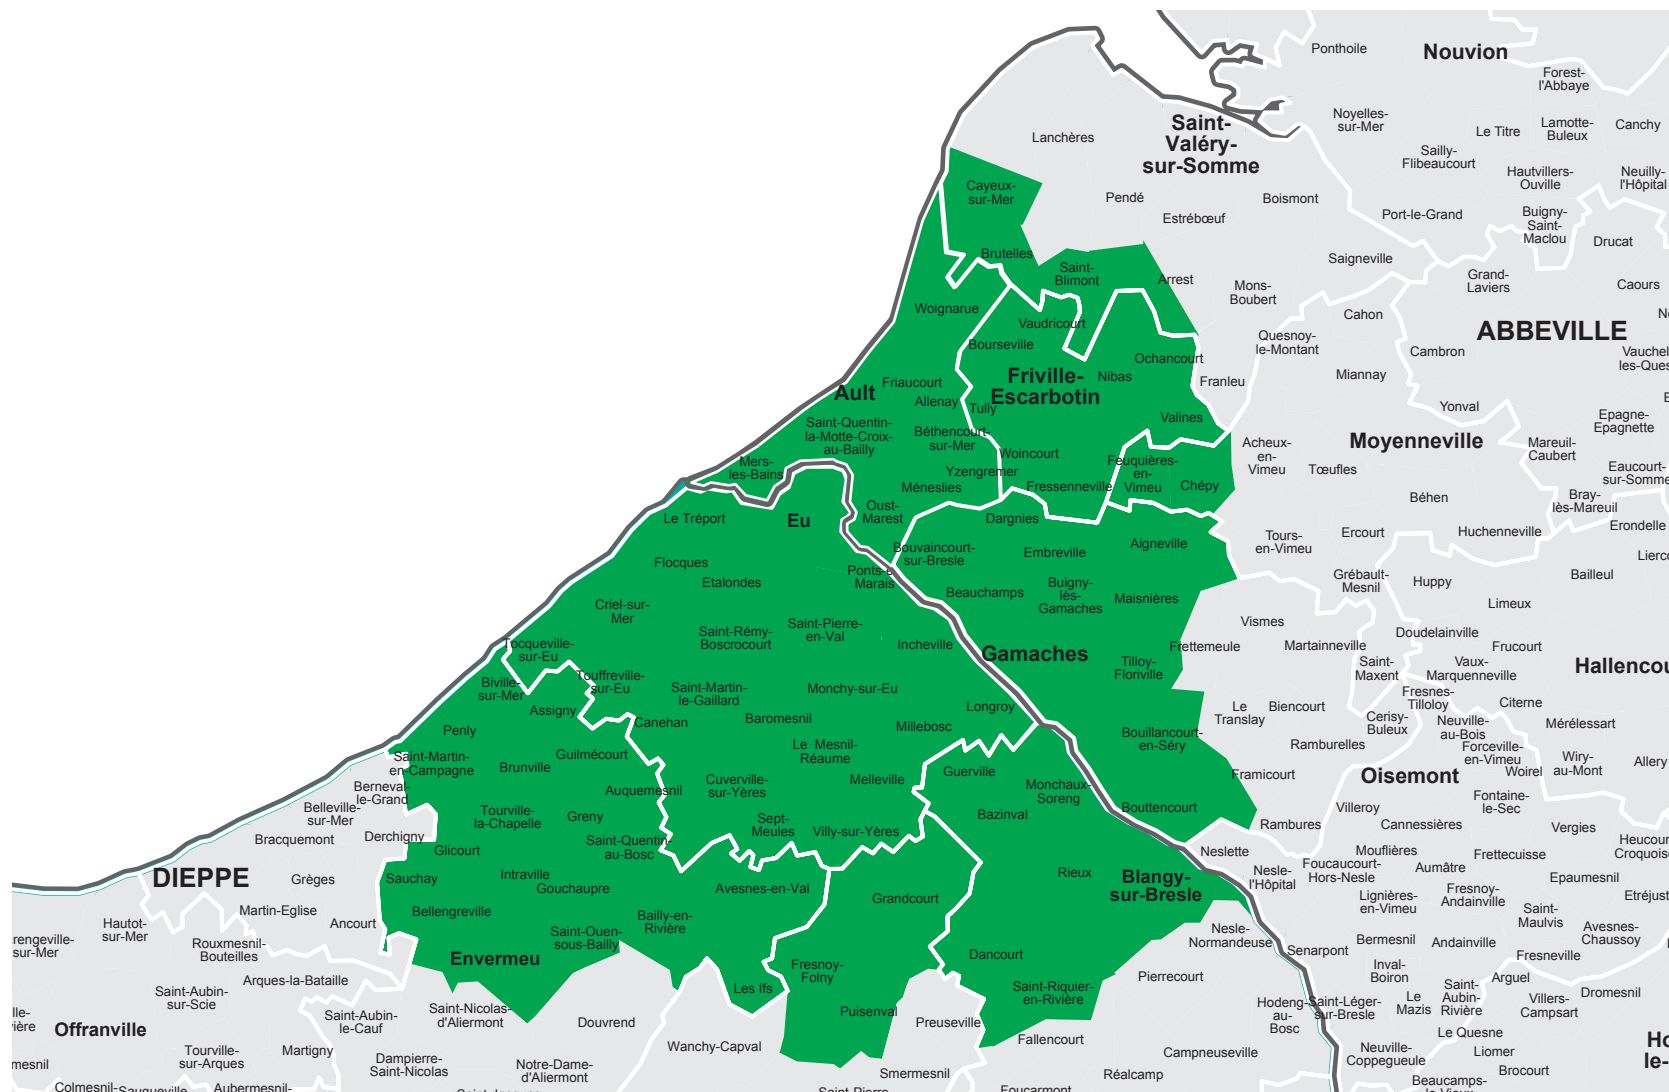

Votre hebdomadaire dans la Seine-Maritime et la Somme

L'Informateur d'Eu

Parution : Jeudi

Audience et lectorat

9.007 exemplaires
chaque semaine

3,6 lecteurs par
exemplaire diffusé

32.425 lecteurs
chaque semaine