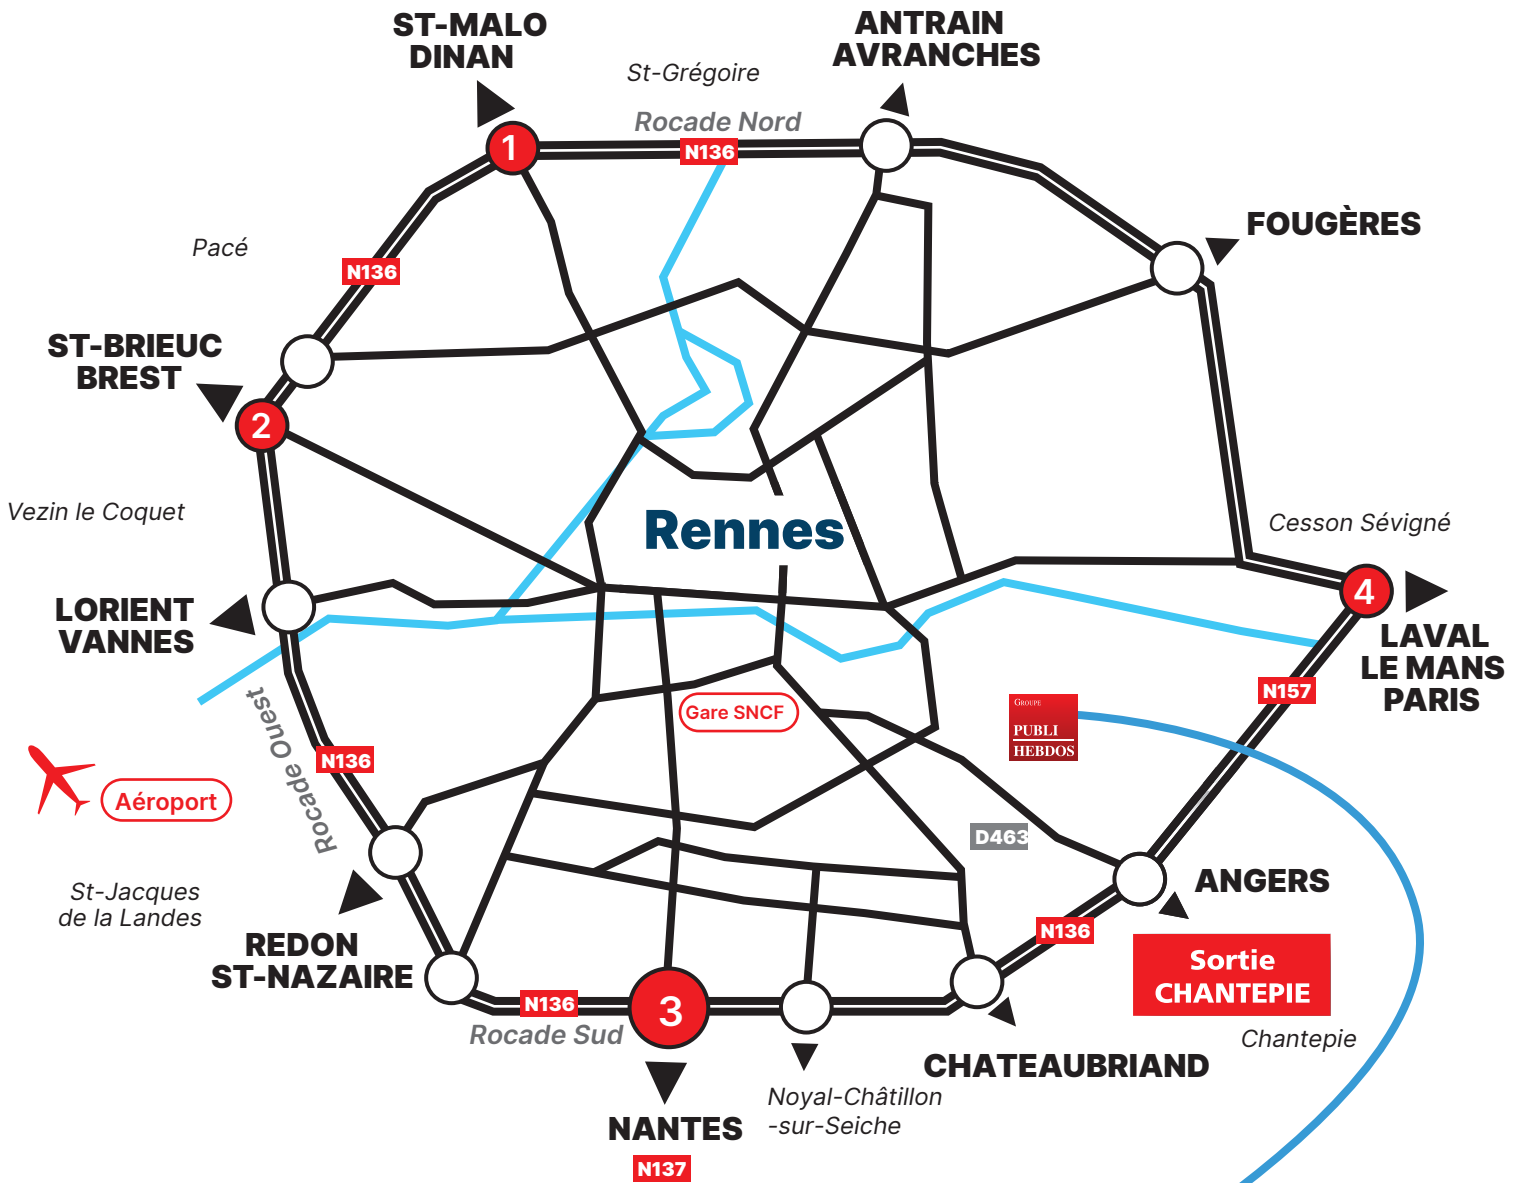

PLAN D'ACCÈS

GROUPE

**PUBLI
HEBDOS**

actu.fr

Publihebdos / Actu / Hebdos Communication

261, rue de Châteaugiron – 35051 RENNES cedex 9

TÉL 02 30 21 60 00

Rejoindre la **N136**
et emprunter
la **sortie CHANTEPIE**
en direction de
Rennes Centre