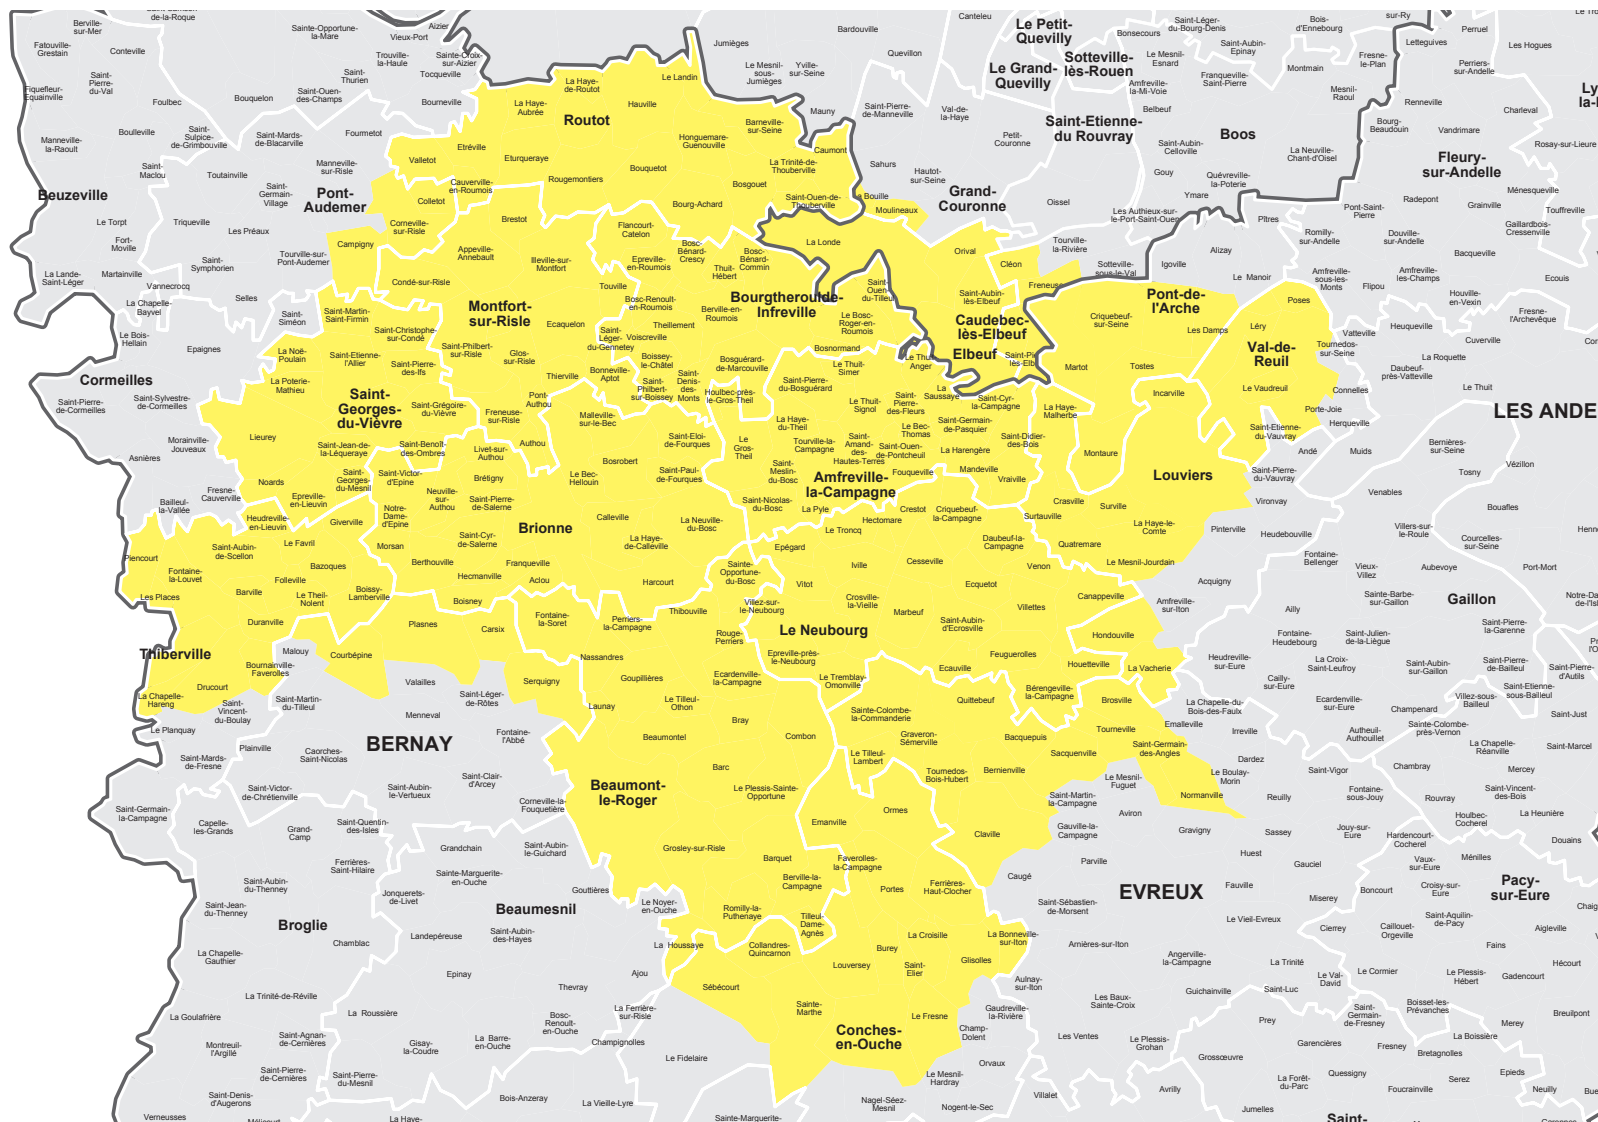

Votre hebdomadaire dans l'Eure

Le Courrier de l'Eure

Parution : mercredi

Audience et lectorat

6.297 exemplaires
chaque semaine

3,6 lecteurs par
exemplaire diffusé

22.669 lecteurs
chaque semaine (1)

Des journaux lus en
moyenne 22 mn (1)