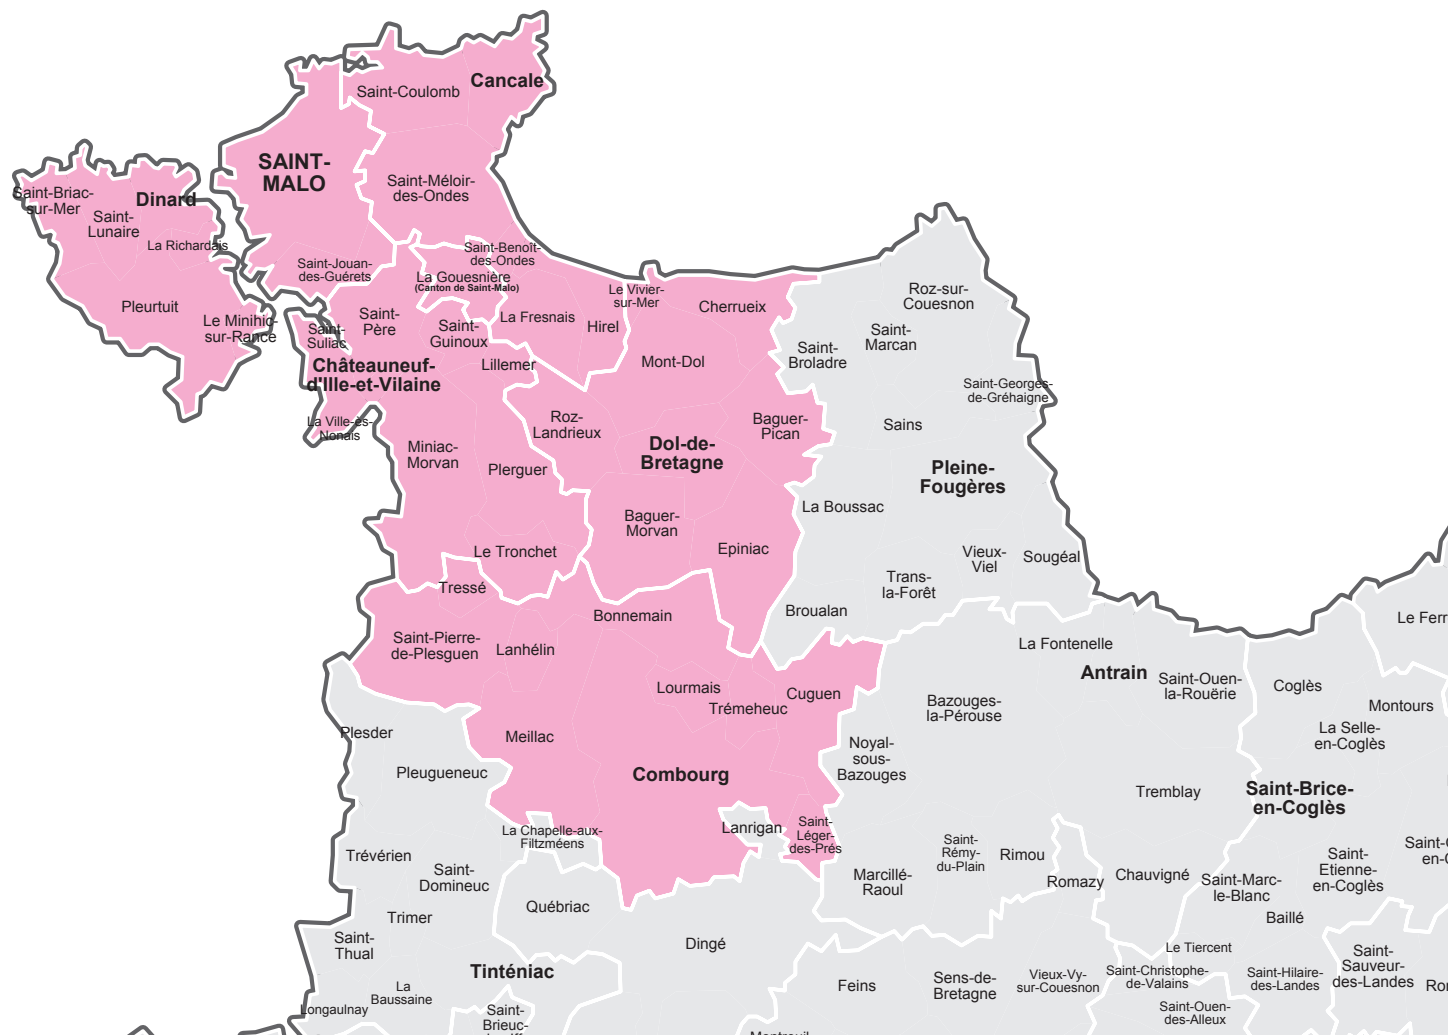

Votre hebdomadaire dans l'Ille-et-Vilaine

Le Pays Malouin

Parution : jeudi

Audience et lectorat

10.892 exemplaires
chaque semaine

3,6 lecteurs par
exemplaire diffusé

39.211 lecteurs
chaque semaine (1)

Des journaux lus en
moyenne 22 mn (1)