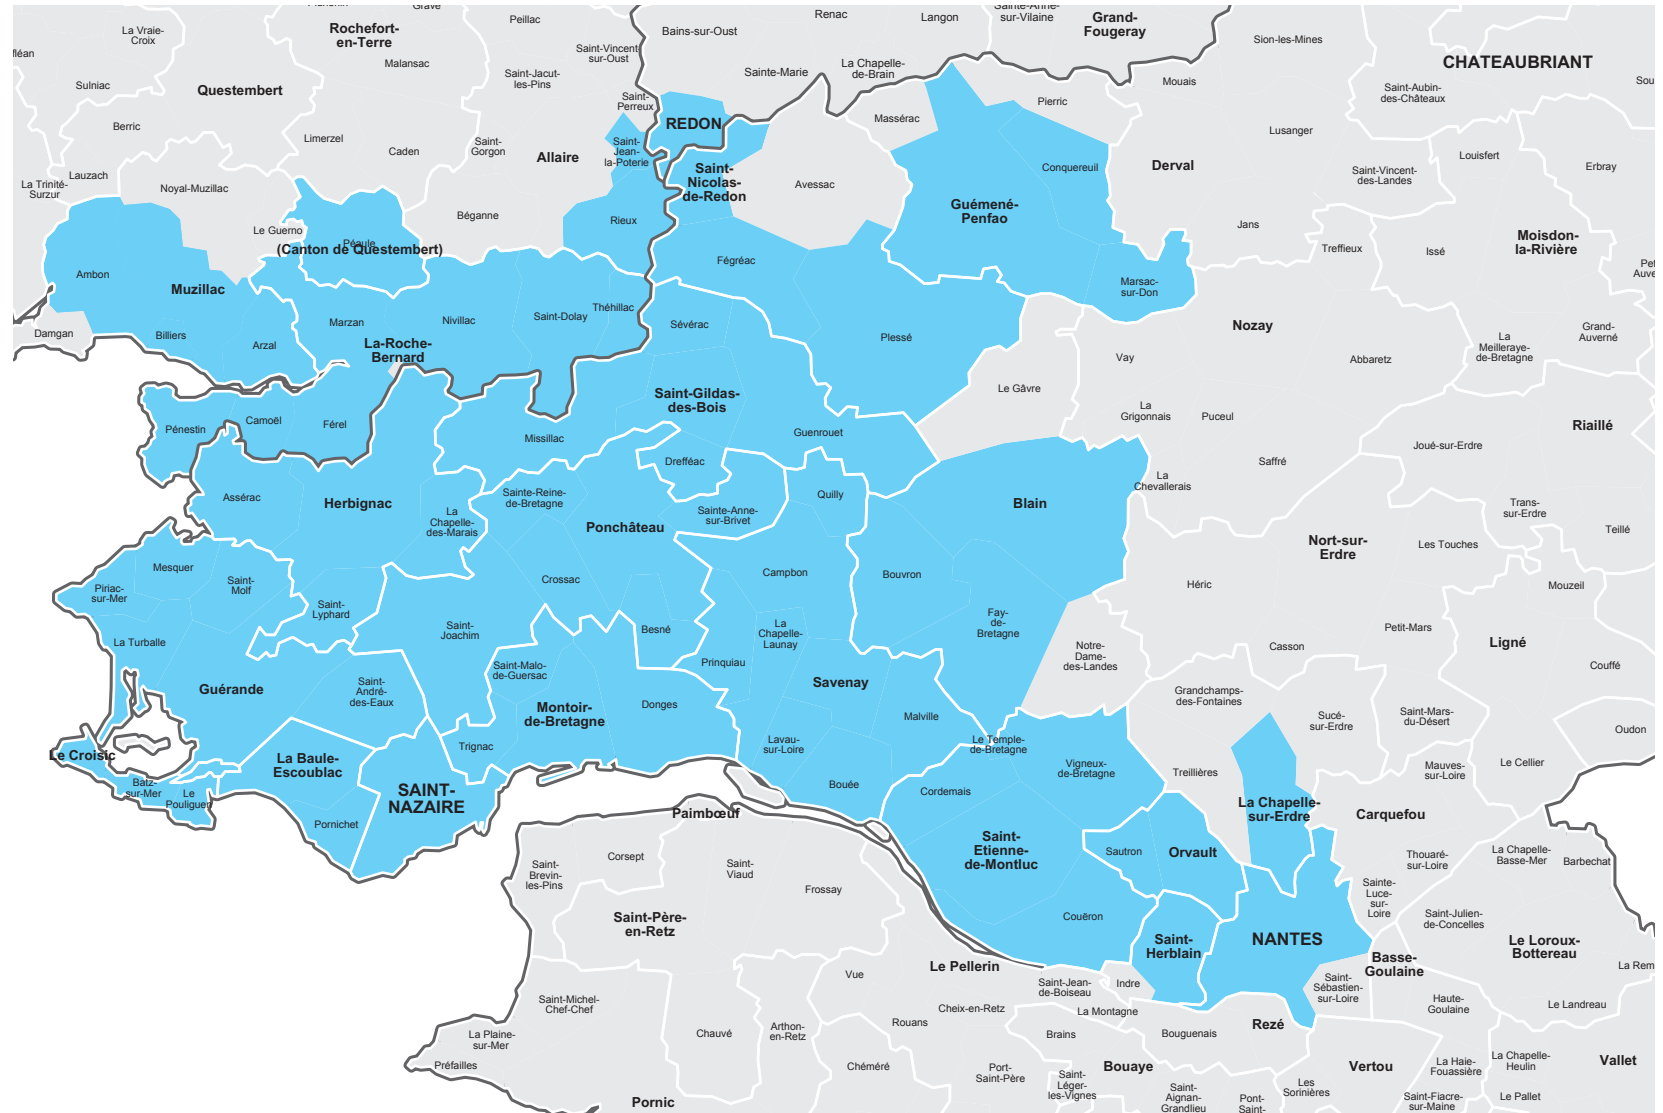

Votre hebdomadaire dans la Loire-Atlantique

L'Echo de la Presqu'île

Parution : vendredi

Audience et lectorat

16 365 exemplaires
chaque semaine

4,2 lecteurs par
exemplaire diffusé

68 733 lecteurs
chaque semaine